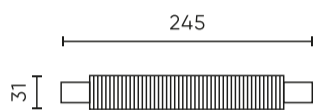

LED line PRIME

Kód: 221338

EAN: 5905378221338

**Flexibilis csatlakozó LUMICANTO
POWERTRACK sínvezetékhez fekete
PRIME**

Műszaki rajz