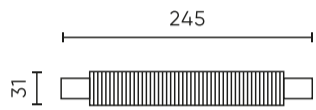

LED line PRIME

Code: 221338

EAN: 5905378221338

**Flexible Verbindung für LUMICANTO
POWERTRACK Stromschiene schwarz
PRIME**

Technische Zeichnung