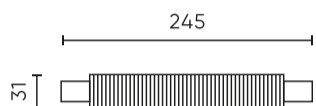

LED line PRIME

Symbol: 221338

EAN: 5905378221338

**Flexibilní konektor pro lištu LUMICANTO
POWERTRACK černý PRIME**

Technické kreslení