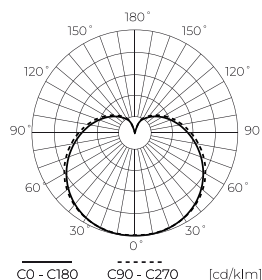

Dane techniczne

Parametr	Wartość
Klasa Energetyczna 2019/2015	D
Gwarancja	5
Moc	• 6 W
Napięcie	• 170-250 V AC
Temperatura barwy światła	• 4000 K
Barwa światła	Biała
Współczynnik odwzorowania barw Ra	80
Klasa szczelności	IP20
Wydajność świetlna	140
Całkowity strumień świetlny	840 lm
Współczynnik zachowania strumienia świetlnego	96
Okres trwałości L70B50	30 000 h
Współczynnik trwałości	0.9
Funkcja ściemniania	-
Kroki MacAdama	≤6

Parametr	Wartość
Częstotliwość napięcia zasilania	50/60Hz
Typ lampy	A60
Kąt świecenia	280 °
Typ diody	SMD2835
Współczynnik mocy PF	0,5
Ilość cykli włącz/wyłącz	50000
Czas nagrzewania lampy do 60%	1
Temperatura pracy	-20÷40
Do zastosowań	Wewnątrz pomieszczeń
Wysokość	110
Średnica oprawy	60 mm
Kolor	Biały
Materiał (obudowa)	Ceramika
Materiał (klosz)	szkło

LED line PRIME

Symbol: 201798

EAN: 5905378201798

**Żarówka LED E27 4000K 6W 840lm
230V 280° A60 Ceramika PRIME**

Rysunek techniczny

Rozsył światła

Dodatkowe zdjęcia produktowe

Dane logistyczne

Wysokość palety	1925 mm
Ilość w warstwie	300
Ilość warstw	7
Ilość opakowań zbiorczych europaleta	2100
Waga	157,5 kg

LED line PRIME

Symbol: 201798

EAN: 5905378201798

**Żarówka LED E27 4000K 6W 840lm
230V 280° A60 Ceramika PRIME**