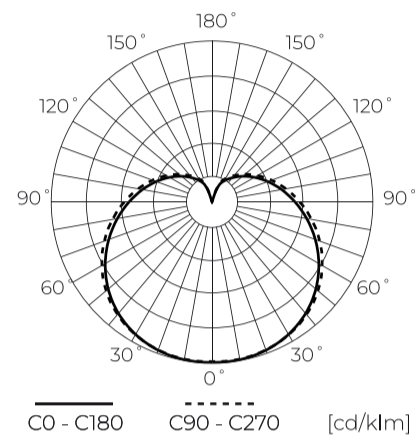

LED line PRIME

Kód: 201798

EAN: 5905378201798

LED izzó E27 4000K 6W 840lm 230V 280° A60 Kerámia PRIME

Műszaki rajz

Fényeloszlás