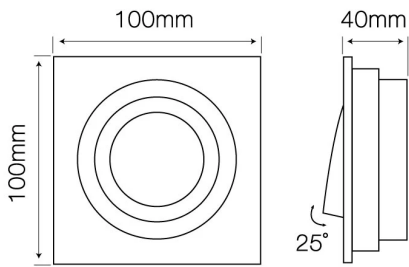

LED line® Oprawa sufitowa kwadrat ruchoma biało-czarna OLTIBO

Matowe wykończenie oprawy zapewnia jej estetyczny wygląd.

Na produkt udzielana jest pięcioletnia gwarancja producenta.

Ruchomy element oprawy, pozwala skierować strumień światła w wybranym kierunku.

90x90 mm

Parametr	Wartość
Moc maksymalna lampy w oprawie	35
Klasa szczelności IP	20
Gwarancja (lata)	5
Kolor	Biało-czarny
Średnica źródła dedykowanego dla oprawki	50
Materiał (obudowa)	Odlew aluminium
Kąt regulacji w osi y	25
Klasyfikacja materiału podłoża do montażu	F
Montaż od oświetlanego obiektu	0.5
Sposób montażu	wpuszczany

Parametr	Wartość
Rozmiar otworu montażowego	90x90 mm
Do zastosowań wewnątrz i na zewnątrz pomieszczeń	TAK
Klasa ochrony przed porażeniem elektrycznym	III
Opakowanie zbiorcze	100 szt.
Długość	100 mm
Szerokość	100 mm
Wysokość	40 mm
Masa produktu z opakowaniem	177 g
Waga opakowania zbiorczego (kg)	8,85