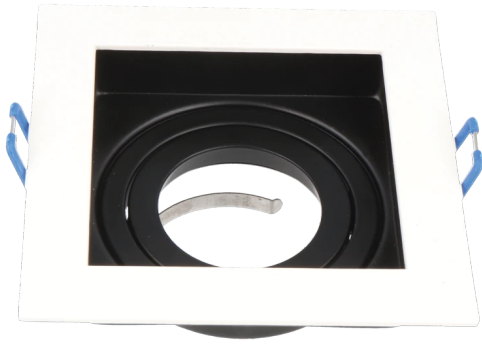

LED line® Oprawa sufitowa kwadrat ruchoma biało-czarna OLTIBO

Matowe wykończenie oprawy zapewnia jej estetyczny wygląd.

Na produkt udzielana jest pięcioletnia gwarancja producenta.

Ruchomy element oprawy, pozwala skierować strumień światła w wybranym kierunku.

90x90 mm

Parametr	Wartość
Moc maksymalna lampy w oprawie	35
Klasa szczelności IP	20
Gwarancja (lata)	5
Kolor	Biało-czarny
Średnica źródła dedykowanego dla oprawki	50
Materiał (obudowa)	Odlew aluminium
Kąt regulacji w osi y	25
Klasyfikacja materiału podłoża do montażu	F
Montaż od oświetlanego obiektu	0.5
Sposób montażu	wpuszczany

Parametr	Wartość
Rozmiar otworu montażowego	90x90 mm
Do zastosowań wewnątrz i na zewnątrz pomieszczeń	TAK
Klasa ochrony przed porażeniem elektrycznym	III
Opakowanie zbiorcze	100 szt.
Długość	100 mm
Szerokość	100 mm
Wysokość	40 mm
Masa produktu z opakowaniem	177 g
Waga opakowania zbiorczego (kg)	8,85