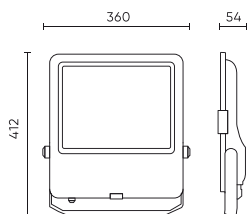

LED line PRIME

Symbol: 200357

EAN: 5905378200357

**Naświetlacz FLOODLIGHT 4000K 200W
28000lm 30° IP66 PRIME**

Rysunek techniczny