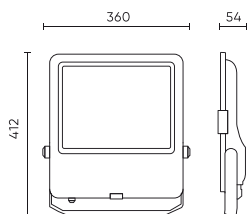

LED line PRIME

Produkto kodas: 200357

EAN: 5905378200357

**Projektorius FLOODLIGHT 4000K 200W
28000lm 30° IP66 PRIME**

Techninis brėžinys