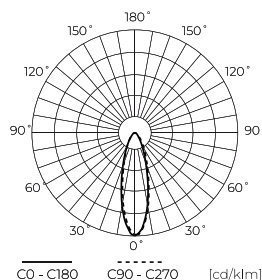

Šviesos pasiskirstymas