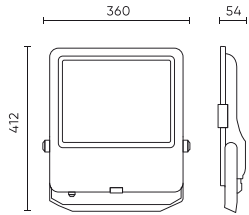

LED line PRIME

Kód: 200357

EAN: 5905378200357

**Reflektor FLOODLIGHT 4000K 200W
28000lm 30° IP66 PRIME**

Műszaki rajz