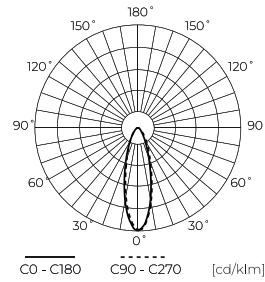

Fényeloszlás