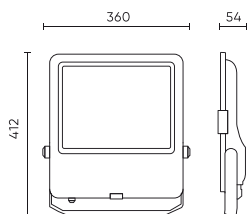

LED line PRIME

Symbol: 200357

EAN: 5905378200357

**Reflektor FLOODLIGHT 4000K 200W
28000lm 30° IP66 PRIME**

Technické kreslení