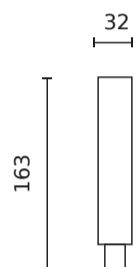

LED line PRIME

Symbol: 221178

EAN: 5905378221178

**Łącznik I do szynoprzewodu
LUMICANTO POWERTRACK czarny z
zasilaniem PRIME**

Rysunek techniczny