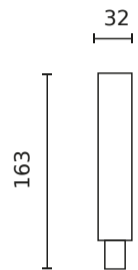

LED line PRIME

Produkto kodas: 221178

EAN: 5905378221178

**I jungiamasis elementas LUMICANTO
POWERTRACK kreipiamajai sistemai
juodas su maitinimu PRIME**

Techninis brėžinys