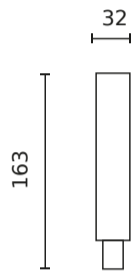

LED line PRIME

Code: 221178

EAN: 5905378221178

**I-Verbinder für LUMICANTO
POWERTRACK Stromschiene schwarz
mit Stromversorgung PRIME**

Technische Zeichnung