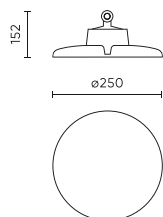

LED line PRIME

Produkto kodas: 216273

EAN: 5905378216273

**Highbay lempa PHANTOM 4000K 70W
13300lm 120° IP65 juoda PRIME DALI**

Techninis brėžinys