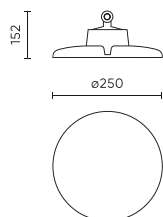

LED line PRIME

Kód: 216273

EAN: 5905378216273

**Highbay világítótest PHANTOM 4000K
70W 13300lm 120° IP65 fekete PRIME
DALI**

Műszaki rajz