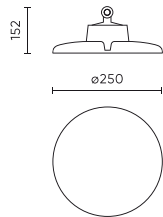

LED line PRIME

Symbole: 216273

EAN: 5905378216273

**Luminaire Highbay PHANTOM 4000K
70W 13300lm 120° IP65 noir PRIME DALI**

Dessin technique