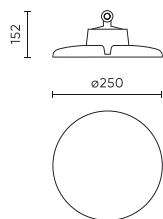

LED line PRIME

Symbol: 216273

EAN: 5905378216273

**Highbay svítidlo PHANTOM 4000K 70W
13300lm 120° IP65 černá PRIME DALI**

Technické kreslení