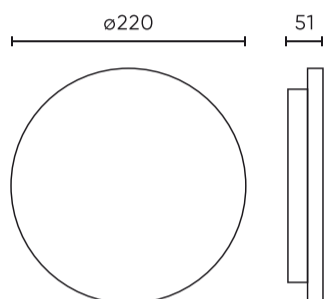

LED line PRIME

Simbol: 201101

EAN: 5905378201101

Plafonier ACTON 3000K 18W 1900lm rotund IP54 alb PRIME senzor de mi? care

Desen tehnic