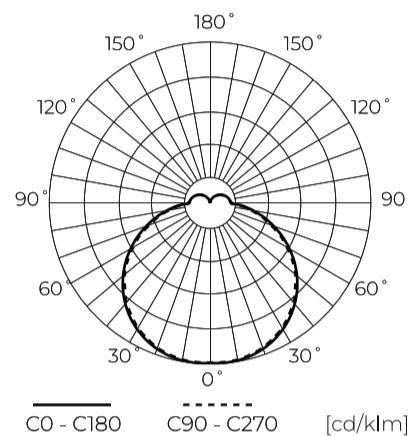

Distribuția luminii