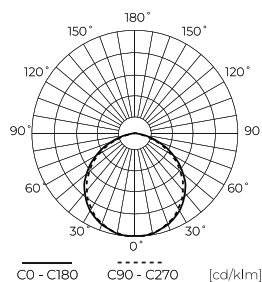

LED line LITE

Symbol: 248283

EAN: 5901583248283

**Żarówka LED SMD 2700K 7W 550lm
230V 110° INSERT fi50mm DIM Ceramika
LITE**

Rysunek techniczny

Rozsył światła