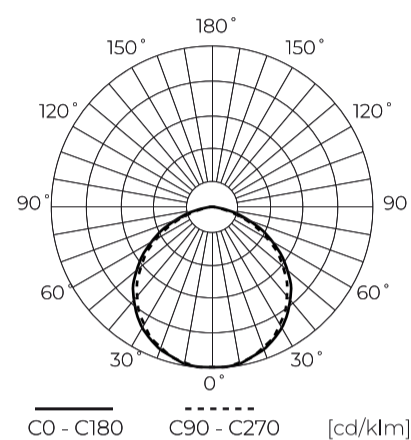

LED line LITE

Produkto kodas: 248283

EAN: 5901583248283

**LED lemputė SMD 2700K 7W 550lm
230V 110° INSERT fi50mm DIM Keramika
LITE**

Techninis brėžinys

Šviesos pasiskirstymas