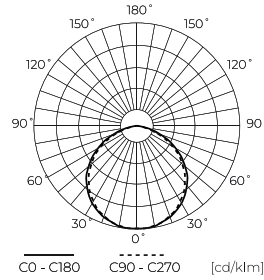

LED line LITE

Code: 248283

EAN: 5901583248283

**LED-Lampe SMD 2700K 7W 550lm 230V
110° INSERT fi50mm DIM Keramik LITE**

Technische Zeichnung

Lichtverteilung