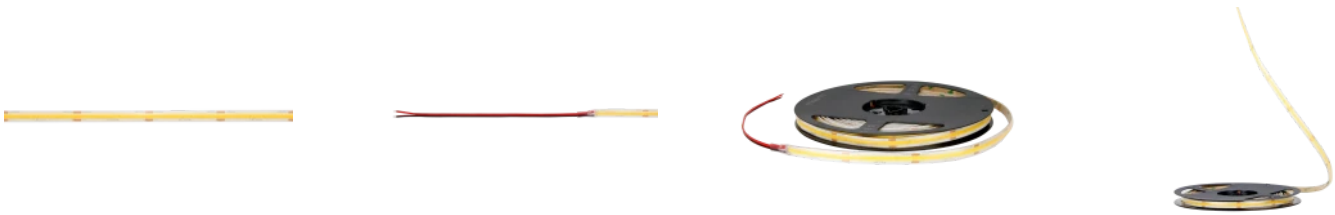

LED line PRIME

Symbol: 210936

EAN: 5905378210936

**Taśma LED 320 COB 24V 3000K 8W IP66  
9mm 5m 800lm/m PRIME**

Taśma LED LED line PRIME 320 COB to zaawansowane oświetlenie o mocy 8 W na metr, zasilana napięciem 24 V DC. Emituje ciepłe białe światło o temperaturze barwy 3000 K, zapewniając przyjemną atmosferę w każdym otoczeniu. Klasa szczelności IP66 gwarantuje wysoką odporność na działanie wody i pyłu, co czyni ją idealną do użytku zewnętrznego. Charakteryzuje się skutecznością świetlną wynoszącą 100 lm/W oraz długowiecznością do 50 000 godzin pracy.

Parametr	Wartość
Kroki MacAdama	≤3
Długość przewodów	200 mm
Całkowity strumień świetlny (metr)	800
Prąd (metr)	0,33
Kąt świecenia	180
Typ diody	COB
Ilość diod	1600
Kompatybilny typ ściemniacza	PWM
Laminat (kolor)	Biały
Laminat (grubość)	2
Ilość diod (metr)	320
Typ taśmy klejącej	3M 300 LSE
Temperatura pracy	-30÷45
Do zastosowań	Wewnątrz i zewnątrz pomieszczeń
Wysokość	3,5 mm

LED line PRIME

Symbol: 210936

EAN: 5905378210936

**Taśma LED 320 COB 24V 3000K 8W IP66  
9mm 5m 800lm/m PRIME**

Rysunek techniczny

Rozsył światła

Dodatkowe zdjęcia produktowe

Dane logistyczne

**Opakowanie jednostkowe**

Ilość	5 m
Waga	0,188 kg

**Opakowanie zbiorcze**

Ilość	40
Szerokość	380 mm
Wysokość	210 mm
Długość	460 mm
Waga	8,36 kg

**Europaleta**

---

LED line PRIME

Symbol: 210936