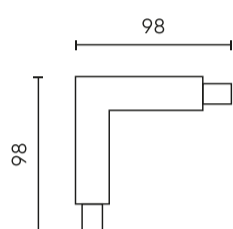

Parametr	Wartość
Do zastosowań	Wewnątrz pomieszczeń
Wysokość	33 mm
Możliwość podpięcia zasilania	tak
Kolor	Czarny
Materiał (obudowa)	Tworzywo sztuczne

LED line PRIME

Symbol: 221215

EAN: 5905378221215

**Łącznik L do szynoprzewodu
LUMICANTO POWERTRACK lewy czarny
z zasilaniem PRIME**

Rysunek techniczny

Rozsył światła

Dodatkowe zdjęcia produktowe

Dane logistyczne

Opakowanie jednostkowe

Szerokość	100 mm
Wysokość	30 mm
Długość	100 mm
Waga	0,105 kg

Opakowanie zbiorcze

Ilość	100
Szerokość	250 mm
Wysokość	220 mm
Długość	400 mm
Waga	9,6 kg

Europaleta

Ilość opakowań jednostkowych europaleta	6000
Wysokość palety	1800 mm
Ilość w warstwie	15
Ilość warstw	4
Ilość opakowań zbiorczych europaleta	60
Waga	610 kg

LED line PRIME

Symbol: 221215

EAN: 5905378221215