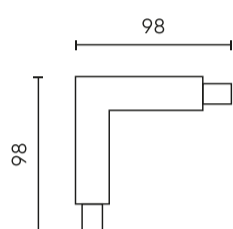

LED line PRIME

Produkto kodas: 221215

EAN: 5905378221215

**L jungiamasis elementas LUMICANTO
POWERTRACK kreipiamajai sistemai
kairys juodas su maitinimu PRIME**

Techninis brėžinys