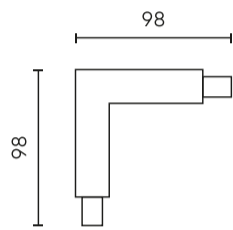

LED line PRIME

Kód: 221215

EAN: 5905378221215

**L-csatlakozó LUMICANTO POWERTRACK
sínvezetékhez bal fekete tápellátással
PRIME**

Műszaki rajz