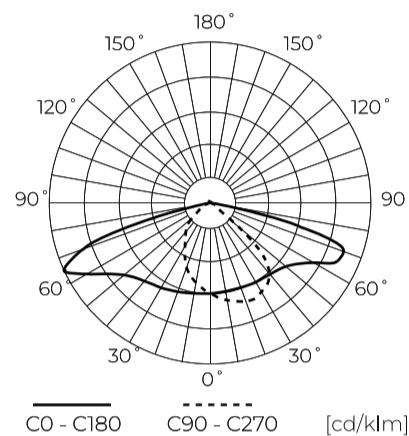

Dane techniczne

Parametr	Wartość
Klasa Energetyczna 2019/2015	B
Gwarancja	5/7*
Moc	• 42 W
Napięcie	• 100-277 V AC
Temperatura barwy światła	• 4000 K
Barwa światła	Biała
Współczynnik odwzorowania barw Ra	70
Klasa szczelności	IP66
Stopień ochrony IK	09
Klasa ochrony elektrycznej	I
Wydajność świetlna	150
Całkowity strumień świetlny	6300
Okres trwałości L70B50	100 000 h
L80B*- różnica B10-B50 ≈ 1% (według LightingEurope)-pomijalna	100000 h

Parametr	Wartość
L90B*- różnica B10-B50 ≈ 1% (według LightingEurope)-pomijalna	100000 h
Funkcja ściemniania	0-10
Częstotliwość napięcia zasilania	50/60Hz
Kąt świecenia	T2M1
Współczynnik mocy PF	>0,95
Temperatura pracy	-40 ÷ 45
Do zastosowań	Na zewnątrz pomieszczeń
Rozmiar otworu montażowego	48-60 mm
Wysokość	95 mm
Kolor	Szary (RAL 9007)
Materiał (obudowa)	Aluminium
Materiał (klosz)	Szkló hartowane
Typ złącza	ZHAGA

LED line PRIME

Symbol: 229761

EAN: 5905378229761

**Oprawa drogowa TOLENO Icl 4000K
42W 6300lm T2M1 IP66 Szary (RAL
9007) CRI70 PRIME**

Rysunek techniczny

Rozsył światła

Dodatkowe zdjęcia produktowe

Dane logistyczne