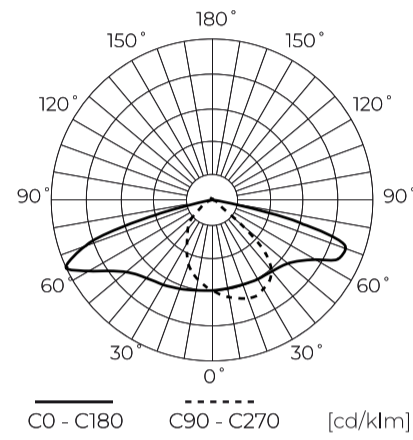

Technische Daten

Parameter	Wert
Energieeffizienzklasse 2019/2015	B
Garantie	5/7*
Leistung	• 42 W
Spannung	• 100-277 V AC
Farbtemperatur des Lichts	• 4000 K
Lichtfarbe	Weiß
Farbwiedergabe-Index Ra	70
Schutzart	IP66
IK Schutzgrad	09
Die Schutzklasse gegen elektrischen Schlag ist:	I
Lichtausbeute	150
Lichtstrom	6300
Lebensdauer L70B50	100 000 h

Parameter	Wert
L80B* – Unterschied B10–B50 ≈ 1 % (laut LightingEurope) – vernachlässigbar	100000 h
L90B* – Unterschied B10–B50 ≈ 1 % (laut LightingEurope) – vernachlässigbar	100000 h
Dimmfunktion	0-10
Frequenz der Stromversorgung	50/60Hz
Abstrahlwinkel	T2M1
Leistungsfaktor PF	>0,95
Betriebstemperatur	-40 ÷ 45
Für den Innenbereich	Aus
Montagelochgröße	48-60 mm
Höhe	95 mm
Material (Gehäuse)	Aluminium
Material (Abdeckung)	Gehärtetes Glas

LED line PRIME

Code: 229761

EAN: 5905378229761

**Straßenleuchte TOLENO Icl 4000K 42W
6300lm T2M1 IP66 Grau (RAL 9007)
CRI70 PRIME**

Technische Zeichnung

Lichtverteilung

Zusätzliche Produktfotos

Logistikdaten

Einzelverpackung

Breite	500 mm
Höhe	130 mm
Länge	235 mm
Gewicht	3,12 kg

Großverpackung

Menge	1
Breite	500 mm
Höhe	130 mm
Länge	235 mm

Europalette

Menge	72
Palettenhöhe	1900 mm
Großmengen	72
Waage	270 kg

LED line PRIME