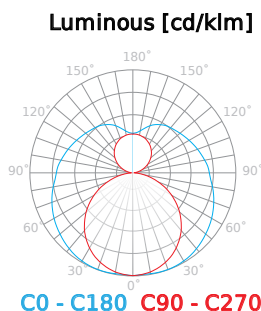

Šviesos pasiskirstymas