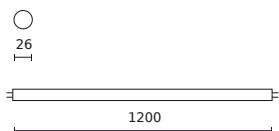

LED line LITE

Produkto kodas: 216754

EAN: 5905378216754

**LED lempos T8 18W 6500K 1820lm
120cm LITE**

Techninis brėžinys