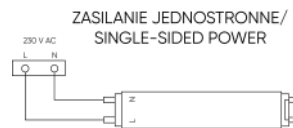

Photos supplémentaires du produit