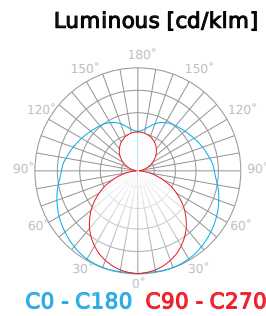

Répartition de la lumière