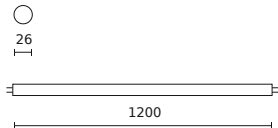

LED line LITE

Symbole: 216754

EAN: 5905378216754

**Lampe LED NANO T8 18W 6500K
1820lm 120cm LITE**

Dessin technique