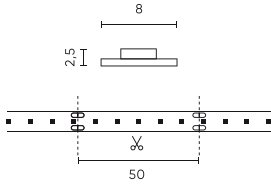

LED line PRIME

Code: 246463

EAN: 5901583246463

**LED-Streifen 300/5m SMD 12V 2400K
4,8W IP20 8mm 5m 480lm/m PRIME**

Technische Zeichnung