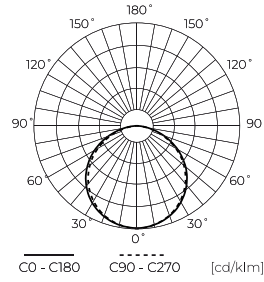

Lichtverteilung