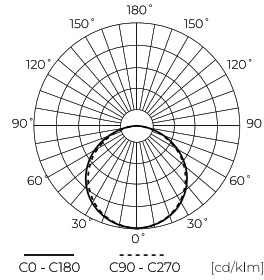

Lichtverteilung