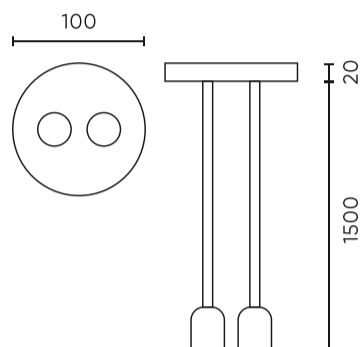

LED line LITE

Simbol: 249884

EAN: 5901583249884

**Carcasa agățat 2xE27 frânghie de iută
1,5 m LITE**

Desen tehnic