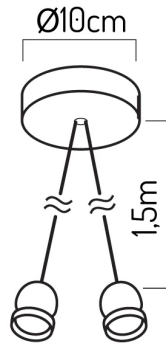

Code: 249884 EAN: 5901583249884

LED line® Jute Pendelleuchtenhalter 1,5 Meter 2xE27

Designerleuchte, bestehend aus zwei Juteschnüren, für die Anbaumontage von Lichtquellen. Jede Schnur hat eine Länge von [[parameterValue_59_Długość]]. Ermöglicht die Installation von [[parameterValue_480_Rodzaj gwintu żarówki]] Lichtquellen mit Vorbauten. Die Schnüre können nach Belieben geflochten werden, um interessante, einzigartige Kompositionen zu schaffen. Perfekt für von der Natur inspirierte Arrangements.

Für das Produkt gilt eine dreijährige Herstellergarantie.

Versorgungsspannung, Typ der Versorgungsspannung

Parameter	Wert
Garantie	3
Anzahl der Steckdosen (Anzahl der Seile)	2
Lampengewindetyp	E27
Gewicht	808 g
Stromversorgung: die Art der Stromversorgung	220-240V AC

Parameter	Wert
Farbe	Braun
Material (Gehäuse)	PVC
Für den Innenbereich	Innenbereich
Länge	1500 mm

Einzelverpackung

240
80
340
1

Großverpackung

20

Europalette

4