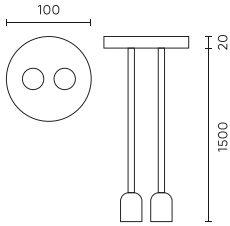

LED line LITE

Code: 249884

EAN: 5901583249884

**Jute Pendelleuchtenhalter 1,5 Meter
2xE27 LITE**

LITE LED-Kabelhalterung mit zwei E27-Steckdosen ist ein modernes Beleuchtungselement, das sich durch seine Gestaltung auszeichnet. Die 1500 mm Jute Schnur ermöglicht flexible Montage und kreative Arrangements. Die braune Farbe und PVC-Material des Gehäuses ergänzen Eleganz. Die maximale Leistung beträgt 50 W und der Draht 22 mm, der Gehäusedurchmesser 35 mm. Das Produkt wird von einer dreijährigen Garantie abgedeckt, die eine hohe Qualität der Leistung und Haltbarkeit bestätigt.

Technische Daten

Parameter	Wert
Garantie	3
Spannung	• 220-240 V AC
Anzahl der Steckdosen (Anzahl der Seile)	2
Lampengewindetyp	E27

Parameter	Wert
Für den Innenbereich	Innenbereich
Höhe	20
Farbe	Braun
Sachen	Juteschnur

LED line LITE

Code: 249884

EAN: 5901583249884

**Jute Pendelleuchtenhalter 1,5 Meter
2xE27 LITE**

Technische Zeichnung

Lichtverteilung

Zusätzliche Produktfotos

Logistikdaten

Einzelverpackung

Menge	1
Breite	300 mm
Höhe	120 mm
Länge	300 mm
Gewicht	0,7 kg

Großverpackung

Menge	20
Breite	200 mm
Höhe	0 mm
Länge	410 mm
Volumen	0 m ³
Gewicht	14,35 kg
Kommentare	

Europalette

Menge	360
Palettenhöhe	1640 mm
Menge in der Schicht	4
Anzahl der Schichten	4
Großmengen	16
Waage	224 kg