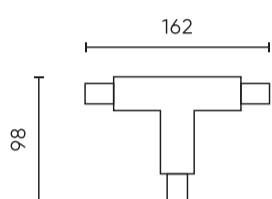

LED line PRIME

Produkto kodas: 221376

EAN: 5905378221376

**T1 jungiamasis elementas LUMICANTO
POWERTRACK kreipiamajai sistemai
kairys juodas su maitinimu PRIME**

Techninis brėžinys