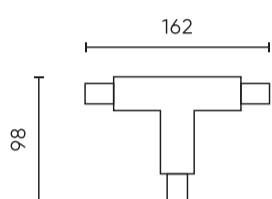

LED line PRIME

Kód: 221376

EAN: 5905378221376

**T1-csatlakozó LUMICANTO
POWERTRACK sínvezetékhez bal fekete
tápellátással PRIME**

Műszaki rajz