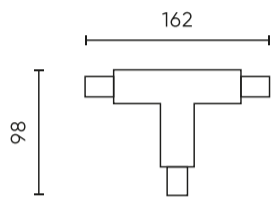

LED line PRIME

Symbole: 221376

EAN: 5905378221376

**Connecteur T1 pour rail électrique
LUMICANTO POWERTRACK gauche noir
avec alimentation PRIME**

Dessin technique