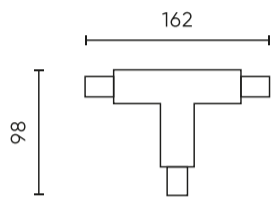

LED line PRIME

Code: 221376

EAN: 5905378221376

**T1-Verbinder für LUMICANTO  
POWERTRACK Stromschiene links  
schwarz mit Stromversorgung PRIME**

**Technische Zeichnung**

**Lichtverteilung**

**Zusätzliche Produktfotos**

**Logistikdaten**

**Einzelverpackung**

Breite	160 mm
Höhe	30 mm
Länge	100 mm
Gewicht	0,161 kg

**Großverpackung**

Menge	50
Breite	300 mm
Höhe	250 mm
Länge	200 mm
Gewicht	7,35 kg

**Europalette**

Menge	4500
Palettenhöhe	1700 mm
Menge in der Schicht	18
Anzahl der Schichten	5
Großmengen	90
Waage	695 kg