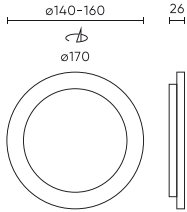

LED line LITE

Symbol: 200791

EAN: 5905378200791

**Downlight MOLLY 3000K 18W 1750lm
okrągły IP20 Biały LITE**

Rysunek techniczny