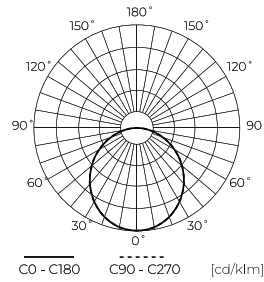

Rozsył światła