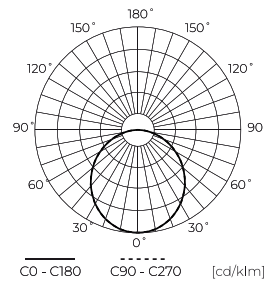

Répartition de la lumière