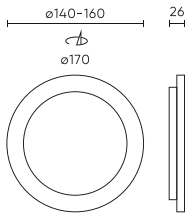

Paramètre	Valeur
Les pas de MacAdam	≤6
Fréquence de la tension d'alimentation	50/60Hz
Angle du faisceau	110
Type de diode	SMD LED 2835
Nombre de diodes	60
Facteur de puissance PF	0,5
Nombre de cycles marche/arrêt	20000
Température de fonctionnement	-20÷40
Pour une utilisation en intérieur	À l'intérieur des chambres
Taille du trou de montage	140-160
Hauteur	26
Diamètre du cadre	170 mm
Matériau (boîtier)	Polycarbonate

LED line LITE

Symbole: 200791

EAN: 5905378200791

**Downlight MOLLY 3000K 18W 1750lm  
rond IP20 Blanc LITE**

**Dessin technique**

**Répartition de la lumière**

**Photos supplémentaires du produit**

**Données logistiques**

**Emballage individuel**

Quantité	1
Largeur	176 mm
Hauteur	35 mm
Longueur	175 mm
Balance	0,182 kg

**Emballage en vrac**

Quantité	60
Largeur	390 mm
Hauteur	374 mm
Longueur	551 mm
Volume	0,036 m <sup>3</sup>
Balance	11,3 kg

**Europalette**

Quantité	1200
Hauteur	1,9 m
Quantité en couche	240
Nombre de couches	5
Quantité en vrac	20
Balance	256 kg

LED line LITE

Symbole: 200791

EAN: 5905378200791

**Downlight MOLLY 3000K 18W 1750lm  
rond IP20 Blanc LITE**