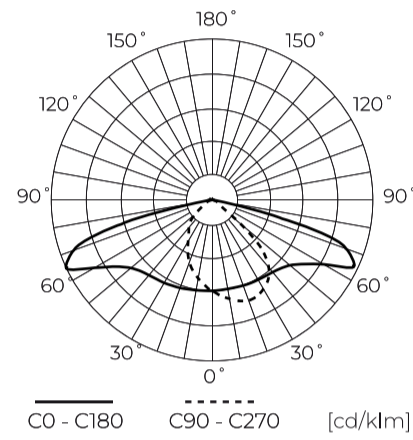

Technische Daten

Parameter	Wert
Energieeffizienzklasse 2019/2015	B
Garantie	5/7*
Leistung	• 69 W
Spannung	• 100-277 V AC
Farbtemperatur des Lichts	• 4000 K
Lichtfarbe	Weiß
Farbwiedergabe-Index Ra	70
Schutzart	IP66
IK Schutzgrad	09
Die Schutzklasse gegen elektrischen Schlag ist:	I
Lichtausbeute	150
Lichtstrom	10350
Lebensdauer L70B50	100 000 h

Parameter	Wert
L80B* – Unterschied B10–B50 ≈ 1 % (laut LightingEurope) – vernachlässigbar	100000 h
L90B* – Unterschied B10–B50 ≈ 1 % (laut LightingEurope) – vernachlässigbar	100000 h
Dimmfunktion	0-10
Frequenz der Stromversorgung	50/60Hz
Abstrahlwinkel	T2M1
Leistungsfaktor PF	>0,95
Betriebstemperatur	-40 ÷ 45
Für den Innenbereich	Aus
Montagelochgröße	48-60 mm
Höhe	95 mm
Material (Gehäuse)	Aluminium
Material (Abdeckung)	Gehärtetes Glas

LED line PRIME

Code: 230026

EAN: 5905378230026

**Straßenleuchte TOLENO Icl 4000K 69W
10350lm T2M1 IP66 Grau (RAL 9007)
CRI70 PRIME**

Technische Zeichnung

Lichtverteilung

Zusätzliche Produktfotos

Logistikdaten

Einzelverpackung

Breite	555 mm
Höhe	130 mm
Länge	235 mm
Gewicht	3,2 kg

Großverpackung

Menge	1
Breite	555 mm
Höhe	130 mm
Länge	235 mm

Europalette

Menge	72
Palettenhöhe	1900 mm
Großmengen	72
Waage	310 kg

LED line PRIME