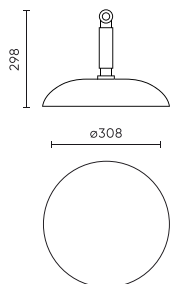

LED line PRIME

Symbol: 219915

EAN: 5905378219915

**Highbay svítidlo PYRO High Temp
4000K 150W 28500lm 120° IP65 černá
PRIME**

Technické kreslení