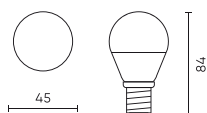

LED line LITE

Symbol: 247255

EAN: 5901583247255

**Żarówka LED E27 3000K 6W 510lm 230V
240° A60 PC LITE**

Rysunek techniczny