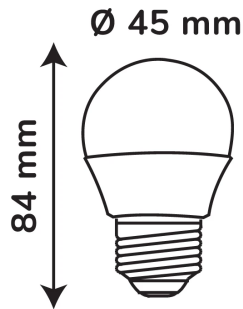

LED line LITE żarówka LED E27 6W 3000K 510lm 230V G45

240 °

-20÷40 °C

220-240 VAC

50 000 h

Parametr	Wartość
Wydajność świetlna	85 lm/W
Moc	6 W
Barwa światła	Biała
Klasa efektywności energetycznej 2019/2015	F
Całkowity strumień świetlny	510 lm
Temperatura barwy światła	3000 K
Kroki MacAdama	≤6
Gwarancja (lata)	2
Współczynnik trwałości	0.9
Okres trwałości L70B50	50 000 h
Napięcie zasilania, rodzaj napięcia zasilania	220-240 VAC
Częstotliwość napięcia zasilania	50/60Hz
Współczynnik odwzorowania barw Ra	80
Współczynnik zachowania strumienia świetlnego	96 %

Parametr	Wartość
Średnica lampy	45
Kąt świecenia	240 °
Materiał (obudowa)	PVC
Trwałość	50000
Współczynnik mocy PF	0,5
Ilość cykli włącz/wyłącz	50000
Kroki MacAdama	≤6
Temperatura pracy	-20÷40 °C
Do zastosowań wewnątrz pomieszczeń	Wewnątrz pomieszczeń
Opakowanie zbiorcze	10 szt.
Wysokość	84 mm
Masa produktu z opakowaniem	19 g
Klasa Energetyczna 874/2012	A+

Opakowanie jednostkowe

Szerokość	45 mm
Wysokość	170 mm
Długość	225 mm
Waga	0,25 kg
Ilość w opakowaniu	1

Opakowanie zbiorcze

Ilość w opakowaniu zbiorczym	100 szt.
Ilość szt/ taśmy w metrach	100
Szerokość	245 mm
Wysokość	190 mm
Długość	475 mm
Waga	3,5 kg
Objętość	0,02211125 m ³
Uwagi	CARTON BOX

Europaleta

Ilość szt/ taśmy w metrach	5600
Ilość zbiorcza europaleta	56
Waga europalety	196 kg
Wysokość palety	1664 cm
Ilość w 1 warstwie	7
Ilość warstw	8