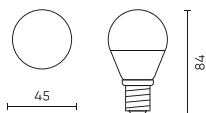

LED line LITE

Kód: 247255

EAN: 5901583247255

**LED izzó E27 3000K 6W 510lm 230V
240° A60 PC LITE**

Műszaki rajz

Fényeloszlás