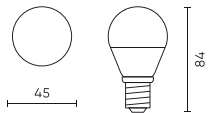

LED line LITE

Symbole: 247255

EAN: 5901583247255

**Ligne LED LITE LED ampoule E27 6W
3000K 510lm 230V G45**

Dessin technique