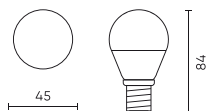

LED line LITE

Symbol: 247255

EAN: 5901583247255

**LED žárovka E27 3000K 6W 510lm 230V
240° A60 PC LITE**

Technické kreslení