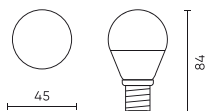

LED line LITE

Symbol: 247255

EAN: 5901583247255

**LED žárovka E27 3000K 6W 510lm 230V
240° A60 PC LITE**

Technické kreslení

Rozložení světla