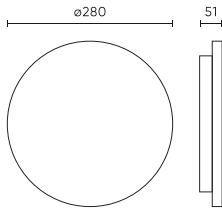

LED line PRIME

Symbol: 201149

EAN: 5905378201149

**Stropní svítidlo ACTON 4000K 24W
2600lm kulaté IP54 bílá PRIME čidlo
pohybu**

Technické kreslení