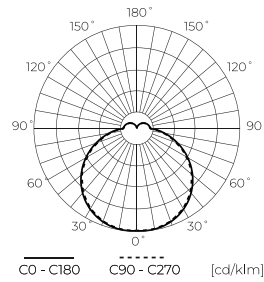

Rozložení světla