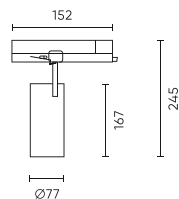

**Track light LUMICANTO 14-29W CCT
36/60° biały PRIME**

Rysunek techniczny

Rozsył światła

Dodatkowe zdjęcia produktowe

Dane logistyczne

Opakowanie jednostkowe

| | |
|-----------|---------|
| Szerokość | 85 mm |
| Wysokość | 257 mm |
| Długość | 186 mm |
| Waga | 0,75 kg |

Opakowanie zbiorcze

| | |
|-----------|----------------------|
| Ilość | 20 |
| Szerokość | 385 mm |
| Wysokość | 150 mm |
| Długość | 530 mm |
| Objętość | 0,030 m ³ |
| Waga | 15,5 kg |

Europaleta

| | |
|---|--------|
| Ilość opakowań jednostkowych europaleta | 320 |
| Wysokość palety | 1,90 m |
| Ilość w warstwie | 320 |
| Ilość warstw | 3 |
| Ilość opakowań zbiorczych europaleta | 16 |
| Waga | 769 kg |