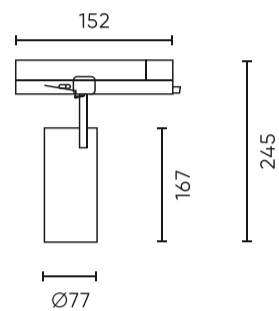

LED line PRIME

Produkto kodas: 210516

EAN: 5905378210516

LUMICANTO 14 -29W CCT 36 / 60 ° baltos spalvos PRIME

Techninis brėžinys