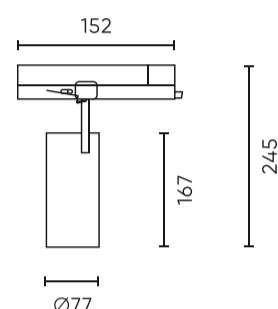

LED line PRIME

Kód: 210516

EAN: 5905378210516

Pályafény LUMICANTO 14- 29W CCT 36 / 60 ° fehér PRIME

Műszaki rajz